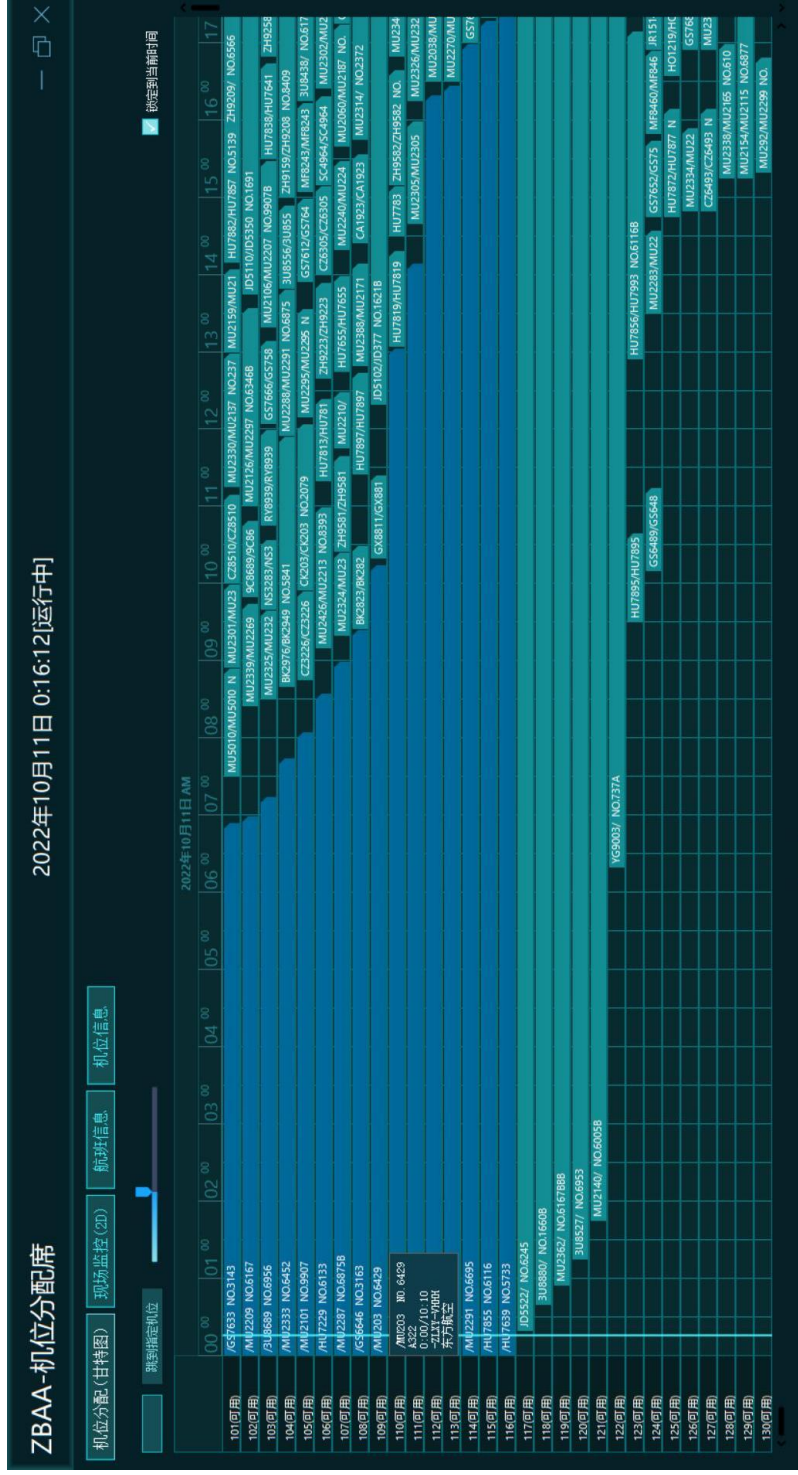

训练步骤

训练要点

ZLXY (西安咸阳国际机场) 机场平面图

米用

- 1 本系统可提供机场飞行区完整的平面2D地图。
- 2 可完成对航班起降与滑行、现场运行指挥、机场资源调配、地面过站服务等工作进行模拟训练。
- 3 可涉及的综合性试验包括机场运行指挥、场面交通调度、机坪管制、机位分配与调整、不正常情况下的应急指挥等。

创建机场

进入服务端，首先创建训练机场并设置席位、选择。

查看脚本

左侧查看脚本数据，右侧查看航班情况图表。

机场

新建 移除

脚本号	机场ID	机场名称	保留位置	保留脚本数量	指定席	机位分配	搭管席	机长席	车辆保障	移除
01	ZLY	西安...	60	361	0	0	0	0	0	

脚本

选择

脚本号	脚本名称	航班总数	正班航班	创建人	创建时间	说明
<input type="checkbox"/>	ZBTJ_VTSG_ZBSJ_ZMF_ZBBS.Z...	112	0	59907	2017/6/13 15:24:17	最终版 10种机型版
<input type="checkbox"/>	ZBTJ_VTSG_ZBSJ_ZMF_ZBBS.Z...	112	0	59907	2017/6/19 9:24:10	最终版 10种机型版
<input type="checkbox"/>	ZBTJ_VTSG_ZBSJ_ZMF_ZBBS.Z...	112	0	59907	2017/1/3 11:45:06	最终版
<input checked="" type="checkbox"/>	ZLY_ZSM_ZCR_ZSB	169	0	1	2017/1/3 12:07:39	

脚本详细

航班

选择连接机场: ALL 柱状图

机场总航班数: 169

航班号	公司	机型	座位	备注
101	是	是	是	无
102	是	是	是	无
103	是	是	是	无
104	是	是	是	无
105	是	是	是	无
106	是	是	是	无
107	是	是	是	无
108	是	是	是	无
109	是	是	是	无
110	是	是	是	无
111	是	是	是	无
112	是	是	是	无
113	是	是	是	无
114	是	是	是	无
115	是	是	是	无
116	是	是	是	无
117	是	是	是	无
118	是	是	是	无
119	是	是	是	无
120	是	是	是	无

在训练统计页面中实时查看训练数据，以此反映训练的总体情况。

机位分配席调整机位位置

机位分配页面中以甘特图的形式展示全部航班在机位中的分配情况。每个航班方框表示航班从进港到出港的时间长度。通过拖动航班方框完成机位的分配。

各席位监控机场运行情况

各席位通过2D地图监控机场现场运行情况，协调其他席位进行工作。

管制席指挥完成航班的降落、推出和起飞申请

选中列表中的航班，设定跑道端位置，发出允许降落、允许推出及允许起飞指令。