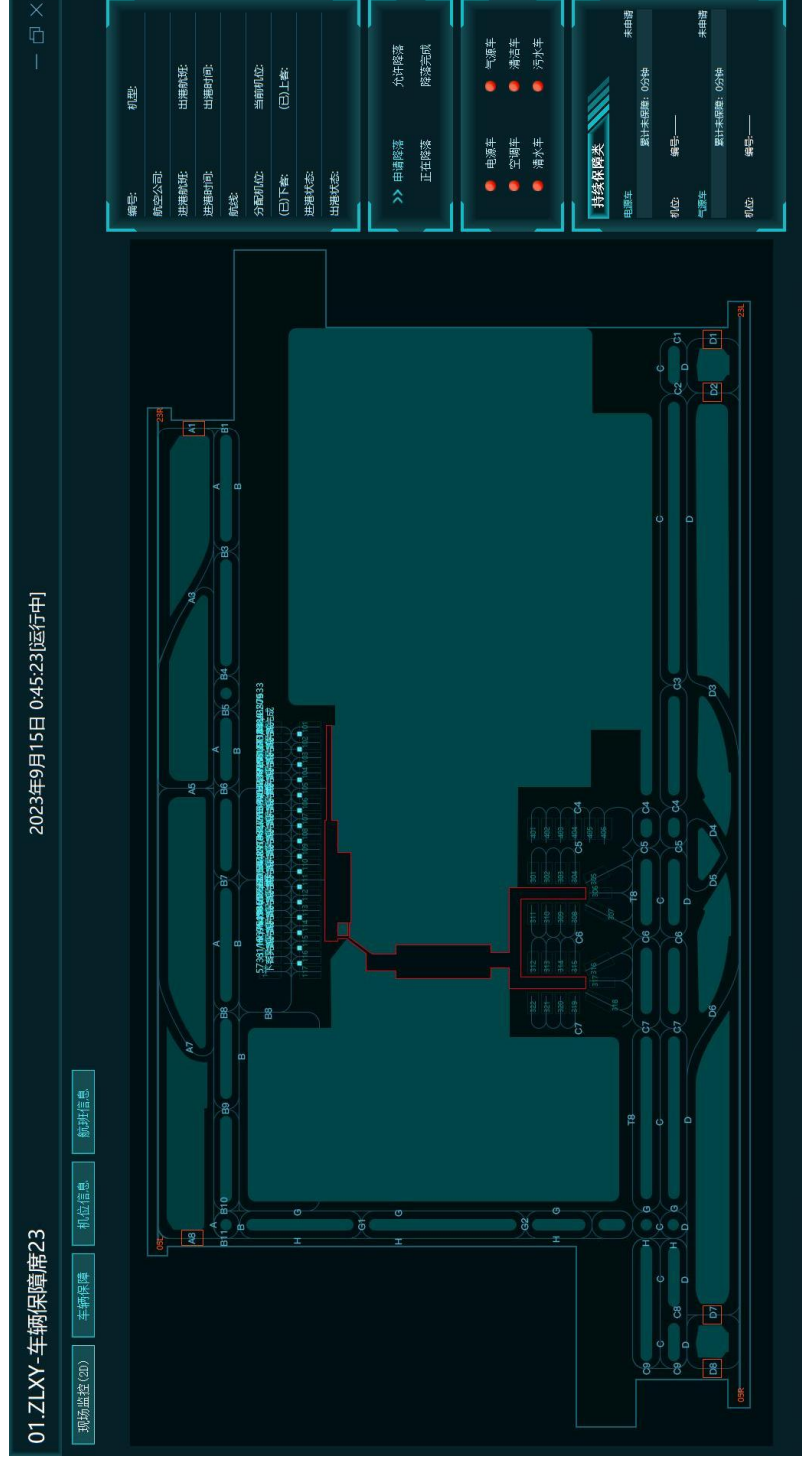

在训练统计页面中实时查看训练数据，以此反映训练的总体情况。

机位分配席调整机位位置

机位分配页面中以甘特图的形式展示全部航班在机位中的分配情况。每个航班方框表示航班从进港到出港的时间长度。通过拖动航班方框完成机位的分配。

各席位监控机场运行情况

各席位通过2D地图监控机场现场运行情况，协调其他席位进行工作。

管制席指挥完成航班的降落、推出和起飞申请

选中列表中的航班，设定跑道端位置，发出允许降落、允许推出及允许起飞指令。

申请降落

申请推出

申请起飞

滑行操作席完成航空器滑行

滑行操作席为航空器编辑滑行路线并滑行至机位。

滑行操作席完成各项操作

滑行操作席在训练过程中通过右下方机长操作与其他席位协调完成各项操作内容，保证航空器正常运行。

航班保障席进行廊桥对接