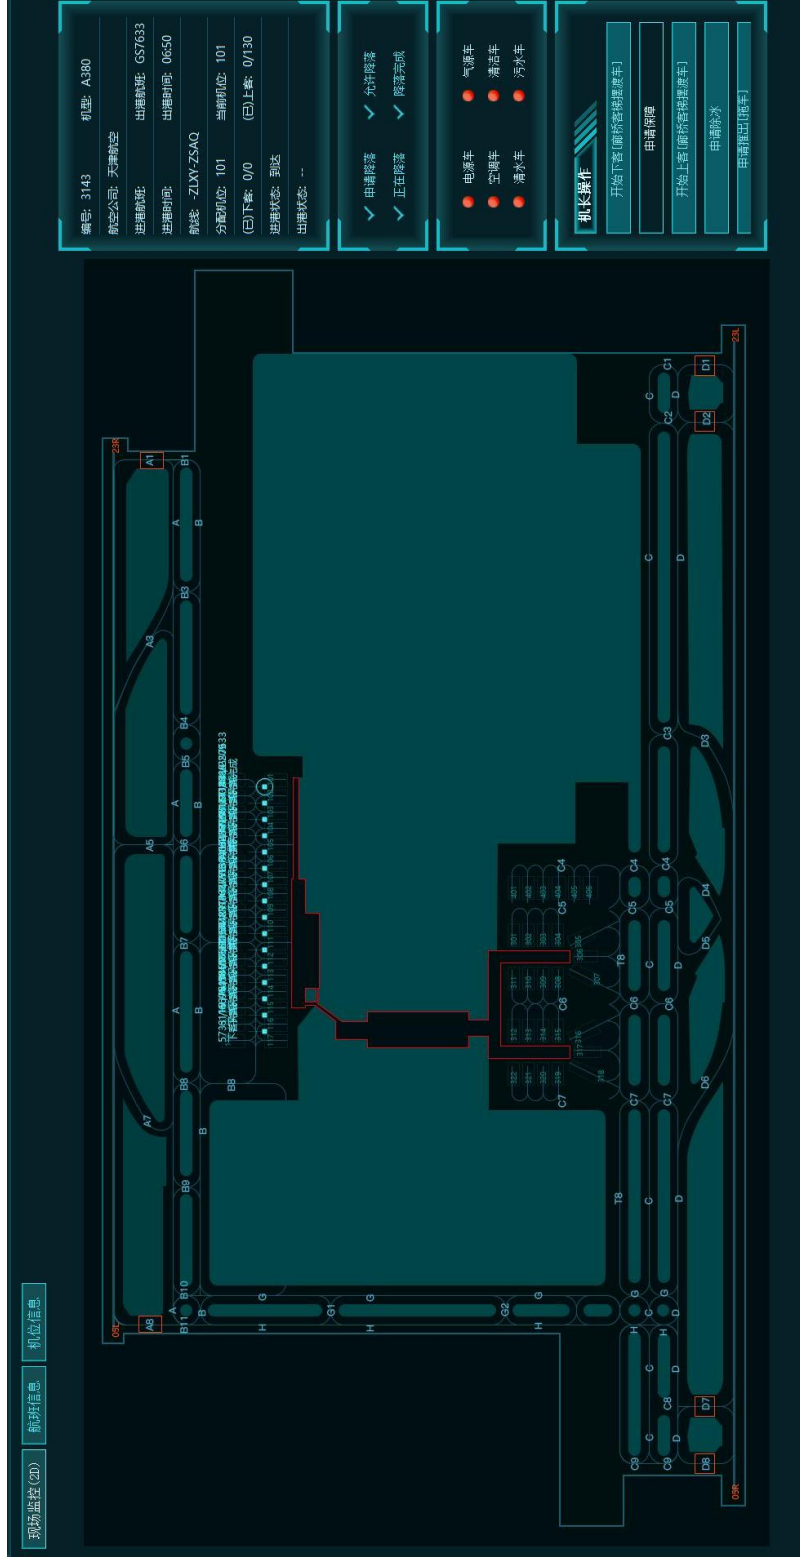

在训练统计页面中实时查看训练数据，以此反映训练的总体情况。

机位分配席调整机位位置

机位分配页面中以甘特图的形式展示全部航班在机位中的分配情况。每个航班方框表示航班从进港到出港的时间长度。通过拖动航班方框完成机位的分配。

各席位监控机场运行情况

各席位通过2D地图监控机场现场运行情况，协调其他席位进行工作。

管制席指挥完成航班的降落、推出和起飞申请

选中列表中的航班，设定跑道端位置，发出允许降落、允许推出及允许起飞指令。

申请降落

申请推出

申请起飞

滑行操作席完成航空器滑行

滑行操作席为航空器编辑滑行路线并滑行至机位。

滑行操作席完成各项操作

滑行操作席在训练过程中通过右下方机长操作与其他席位协调完成各项操作内容，保证航空器正常运行。

航班保障席进行廊桥对接