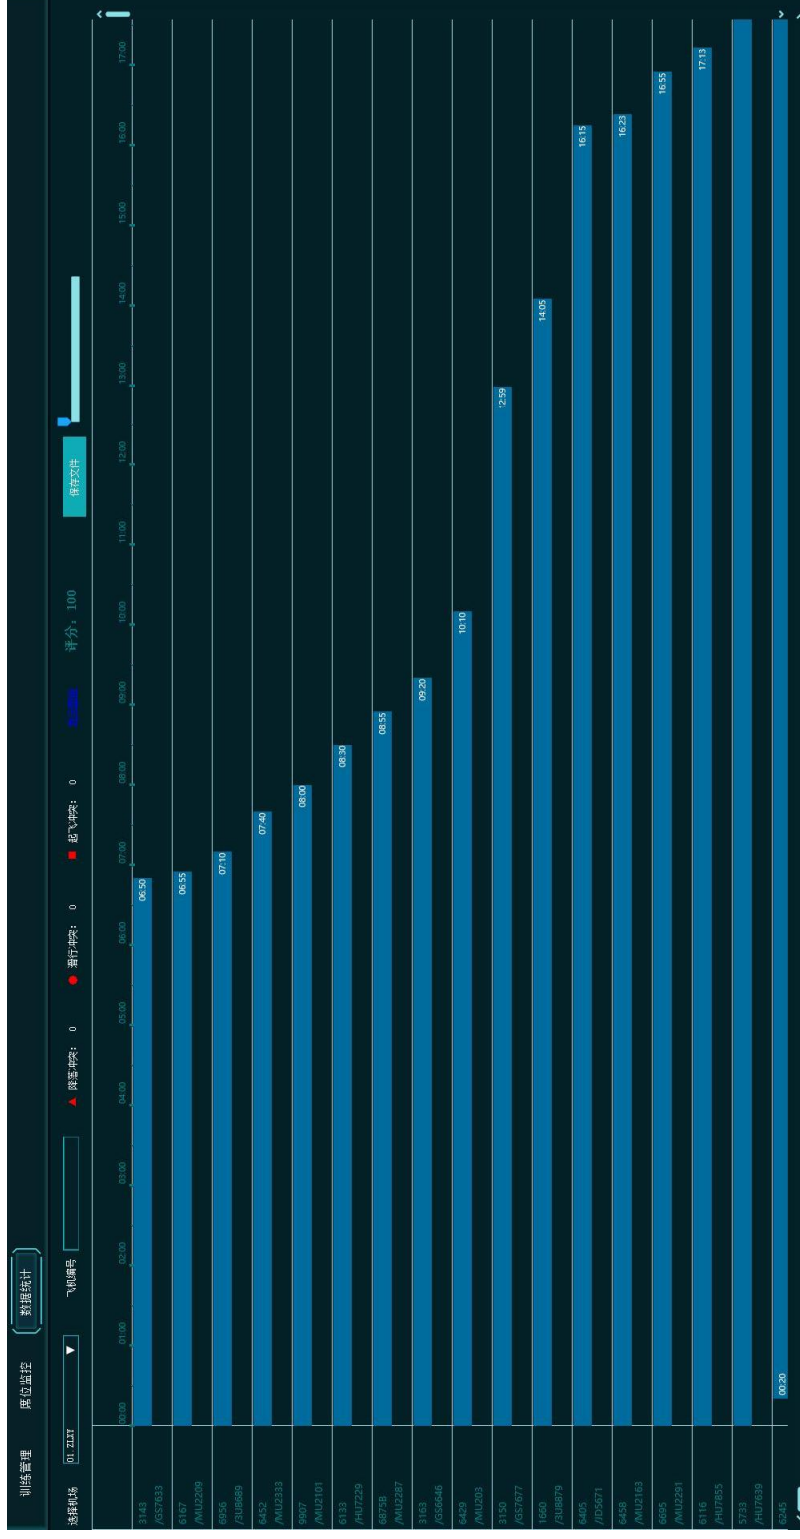

左侧查看脚本数据，右侧查看航班情况图表。

机场

新建 移除

脚本号	机场ID	机场名称	保留位置	保留脚本数量	指定席	机位分配	搭管席	机长席	车辆保障	移除
01	ZLY	西安...	60	361	0	0	0	0	0	

脚本

选择

脚本号	脚本名称	航班总数	正班航班	创建人	创建时间	说明
<input type="checkbox"/>	ZBTJ_VTSG_ZBSJ_ZMF_ZBBS.Z...	112	0	59907	2017/6/13 15:24:17	最终版 10种机型版
<input type="checkbox"/>	ZBTJ_VTSG_ZBSJ_ZMF_ZBBS.Z...	112	0	59907	2017/6/19 9:24:10	最终版 10种机型版
<input type="checkbox"/>	ZBTJ_VTSG_ZBSJ_ZMF_ZBBS.Z...	112	0	59907	2017/1/3 11:45:06	最终版
<input checked="" type="checkbox"/>	ZLY_ZSM_ZCR_ZSB	169	0	1	2017/1/3 12:07:39	

脚本详细

航班

选择连接机场: ALL 柱状图

机场总航班数: 169

航班号	公司	机型	座位	备注
101	是	是	是	无
102	是	是	是	无
103	是	是	是	无
104	是	是	是	无
105	是	是	是	无
106	是	是	是	无
107	是	是	是	无
108	是	是	是	无
109	是	是	是	无
110	是	是	是	无
111	是	是	是	无
112	是	是	是	无
113	是	是	是	无
114	是	是	是	无
115	是	是	是	无
116	是	是	是	无
117	是	是	是	无
118	是	是	是	无
119	是	是	是	无
120	是	是	是	无

在训练统计页面中实时查看训练数据，以此反映训练的总体情况。

机位分配席调整机位位置

机位分配页面中以甘特图的形式展示全部航班在机位中的分配情况。每个航班方框表示航班从进港到出港的时间长度。通过拖动航班方框完成机位的分配。

各席位监控机场运行情况

各席位通过2D地图监控机场现场运行情况，协调其他席位进行工作。

管制席指挥完成航班的降落、推出和起飞申请

选中列表中的航班，设定跑道端位置，发出允许降落、允许推出及允许起飞指令。

申请降落

申请推出

申请起飞

滑行操作席完成航空器滑行

滑行操作席为航空器编辑滑行路线并滑行至机位。

滑行操作席完成各项操作

滑行操作席在训练过程中通过右下方机长操作与其他席位协调完成各项操作内容，保证航空器正常运行。

航班保障席进行廊桥对接