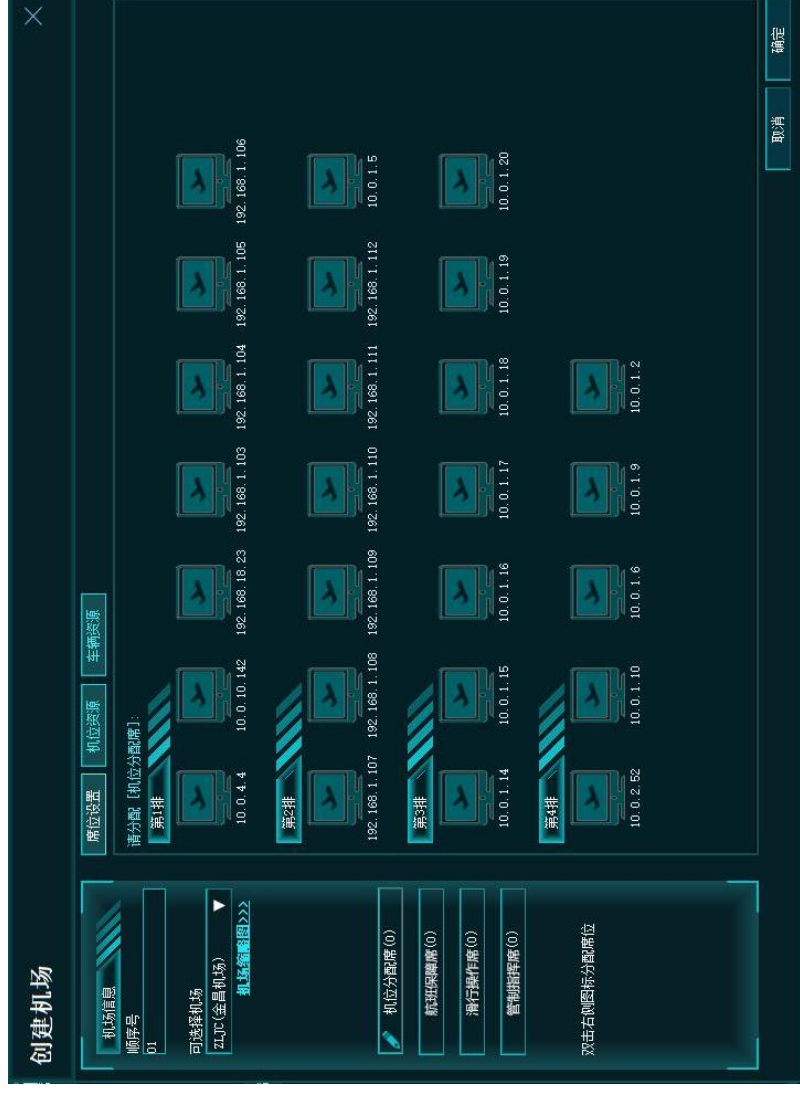

训练步骤

训练要点

ZLXY (西安咸阳国际机场) 机场平面图

米用

- 1 本系统可提供机场飞行区完整的平面2D地图。
- 2 可完成对航班起降与滑行、现场运行指挥、机场资源调配、地面过站服务等工作进行模拟训练。
- 3 可涉及的综合性试验包括机场运行指挥、场面交通调度、机坪管制、机位分配与调整、不正常情况下的应急指挥等。

创建机场

进入服务端，首先创建训练机场并设置席位、选择。

查看脚本

左侧查看脚本数据，右侧查看航班情况图表。

机场

新建 移除

脚本号	机场ID	机场名称	保留位置	保留脚本数量	指定席	机位分配	搭管席	机长席	车辆保障	移除
01	ZLY	西安...	60	361	0	0	0	0	0	

脚本

选择

脚本号	脚本名称	航班总数	正班航班	创建人	创建时间	说明
<input type="checkbox"/>	ZBTJ_VTSG_ZBSJ_ZMF_ZBBS.Z...	112	0	59907	2017/6/13 15:24:17	最终版 10种机型版
<input type="checkbox"/>	ZBTJ_VTSG_ZBSJ_ZMF_ZBBS.Z...	112	0	59907	2017/6/19 9:24:10	最终版 10种机型版
<input type="checkbox"/>	ZBTJ_VTSG_ZBSJ_ZMF_ZBBS.Z...	112	0	59907	2017/1/3 11:45:06	最终版
<input checked="" type="checkbox"/>	ZLY_ZSM_ZCR_ZSB	169	0	1	2017/1/3 12:07:39	

在训练统计页面中实时查看训练数据，以此反映训练的总体情况。

机位分配席调整机位位置

机位分配页面中以甘特图的形式展示全部航班在机位中的分配情况。每个航班方框表示航班从进港到出港的时间长度。通过拖动航班方框完成机位的分配。

各席位监控机场运行情况

各席位通过2D地图监控机场现场运行情况，协调其他席位进行工作。

管制席指挥完成航班的降落、推出和起飞申请

选中列表中的航班，设定跑道端位置，发出允许降落、允许推出及允许起飞指令。

机坪巡查

在机场3D场景中以机长视角自由移动，巡查机场整体情况。

场景切换

在机场3D场景中切换不同景色，展示不同环境下的机场场景。

白天

黑夜

场景切换

下雨