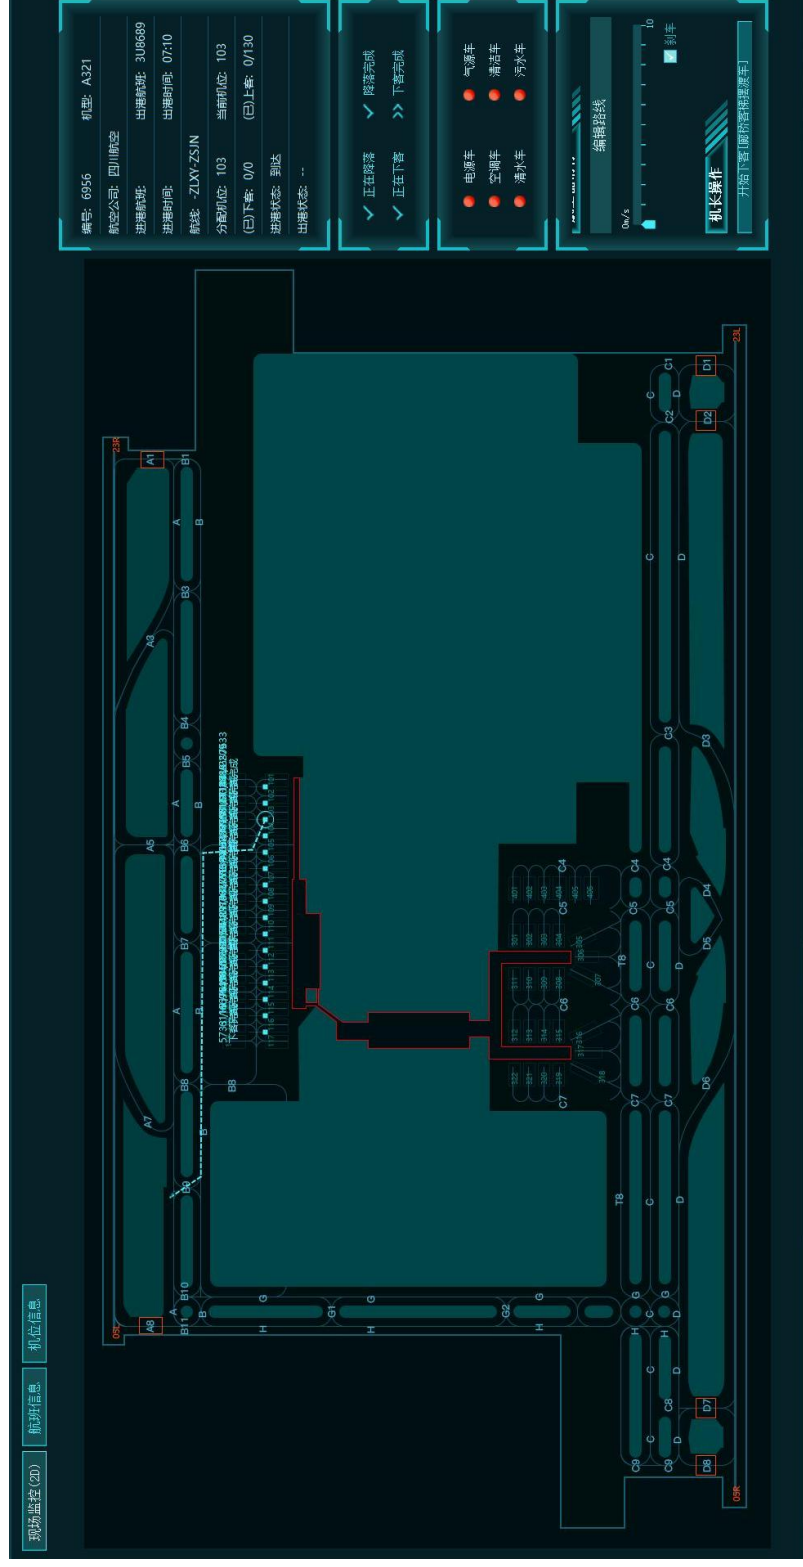

在训练统计页面中实时查看训练数据，以此反映训练的总体情况。

机位分配席调整机位位置

机位分配页面中以甘特图的形式展示全部航班在机位中的分配情况。每个航班方框表示航班从进港到出港的时间长度。通过拖动航班方框完成机位的分配。

各席位监控机场运行情况

各席位通过2D地图监控机场现场运行情况，协调其他席位进行工作。

管制席指挥完成航班的降落、推出和起飞申请

选中列表中的航班，设定跑道端位置，发出允许降落、允许推出及允许起飞指令。

申请降落

申请推出

申请起飞

滑行操作席完成航空器滑行

滑行操作席为航空器编辑滑行路线并滑行至机位。

滑行操作席完成各项操作

滑行操作席在训练过程中通过右下方机长操作与其他席位协调完成各项操作内容，保证航空器正常运行。

航班保障席进行廊桥对接