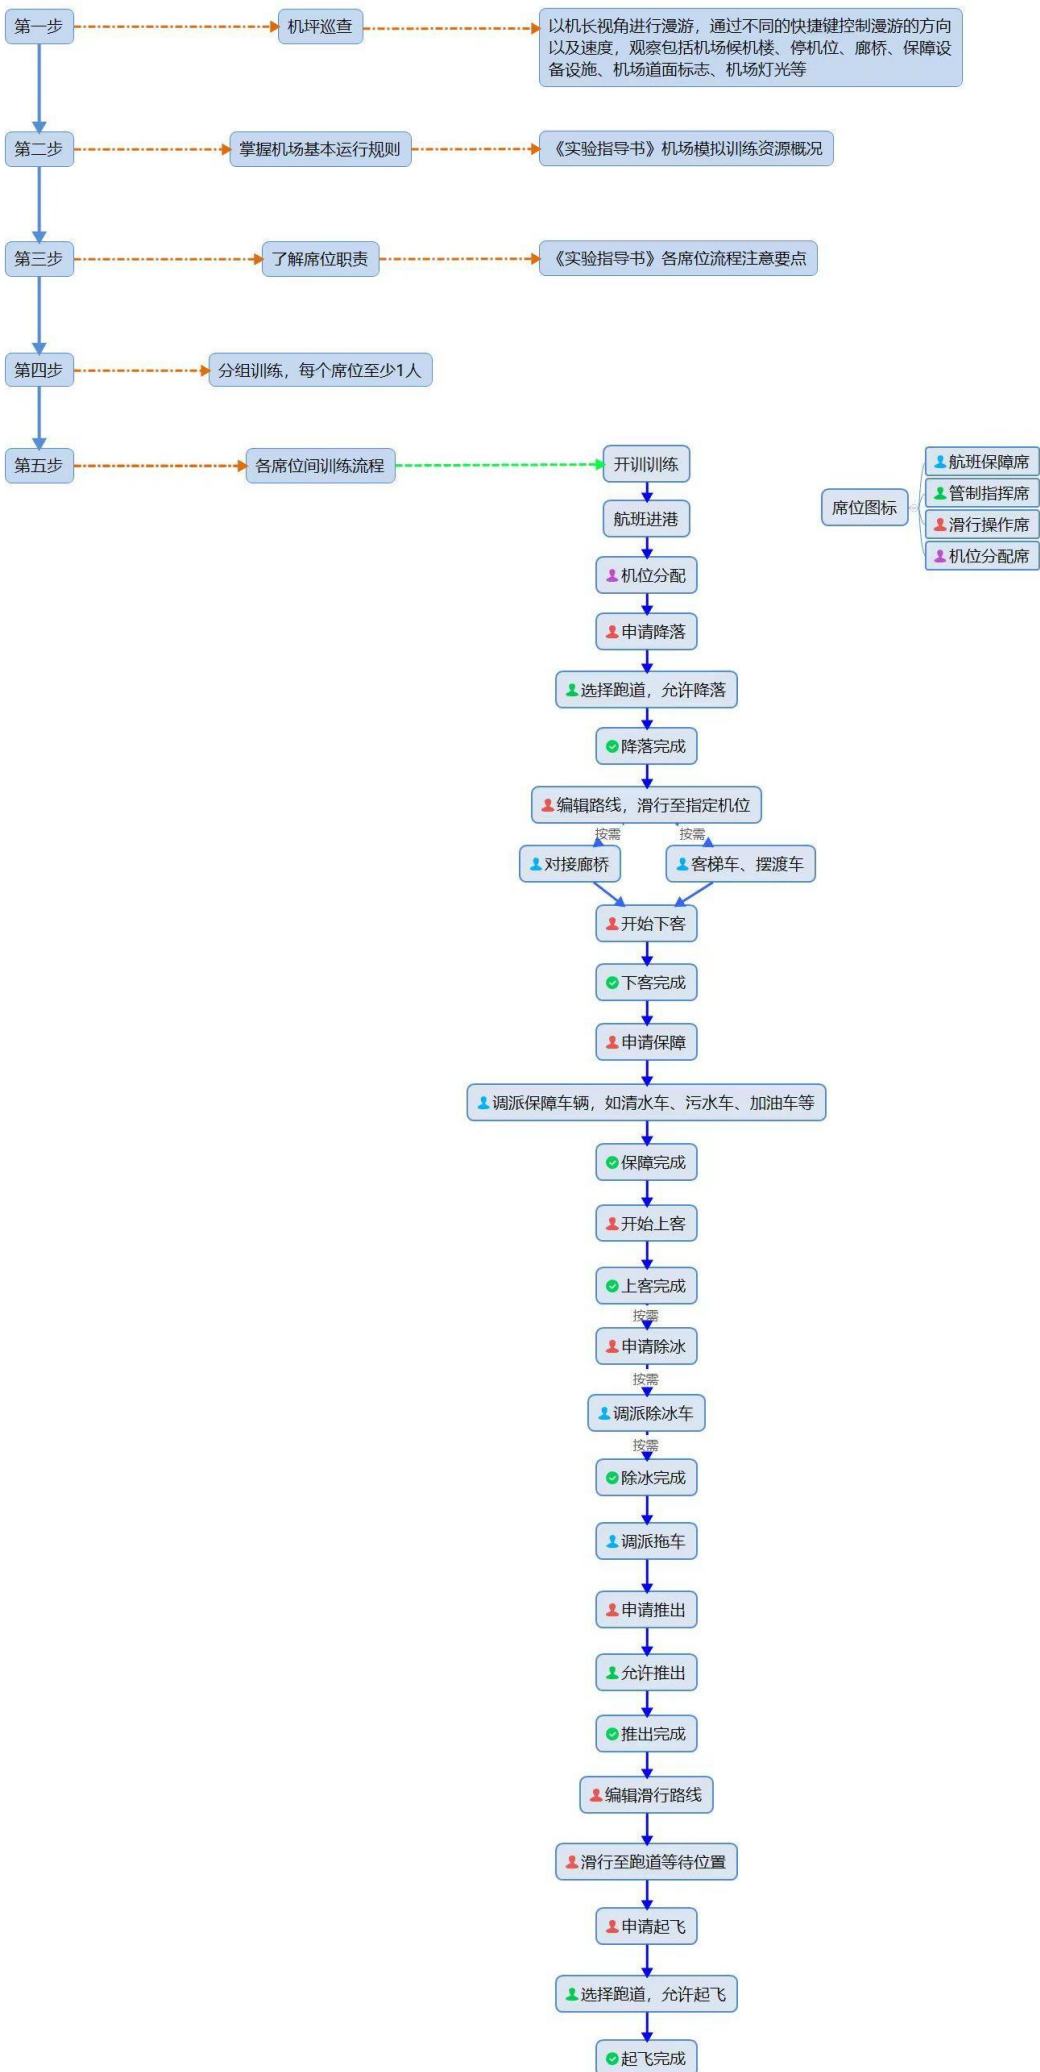

训练步骤

训练要点

ZLXY (西安咸阳国际机场) 机场平面图

米用

- 1 本系统可提供机场飞行区完整的平面2D地图。
- 2 可完成对航班起降与滑行、现场运行指挥、机场资源调配、地面过站服务等工作进行模拟训练。
- 3 可涉及的综合性试验包括机场运行指挥、场面交通调度、机坪管制、机位分配与调整、不正常情况下的应急指挥等。

创建机场

进入服务端，首先创建训练机场并设置席位、选择。

查看脚本

左侧查看脚本数据，右侧查看航班情况图表。

机场

新建 移除

脚本号	机场ID	机场名称	保留位置	保留脚本数量	指定席	机位分配	搭管席	机长席	车辆保障	移除
01	ZLY	西安...	60	361	0	0	0	0	0	

脚本

选择

脚本号	脚本名称	航班总数	正班航班	创建人	创建时间	说明
<input type="checkbox"/>	ZBTJ_VTSG_ZBSJ_ZMF_ZBBS.Z...	112	0	59907	2017/6/13 15:24:17	最终版 10种机型版
<input type="checkbox"/>	ZBTJ_VTSG_ZBSJ_ZMF_ZBBS.Z...	112	0	59907	2017/6/19 9:24:10	最终版 10种机型版
<input type="checkbox"/>	ZBTJ_VTSG_ZBSJ_ZMF_ZBBS.Z...	112	0	59907	2017/1/3 11:45:06	最终版
<input checked="" type="checkbox"/>	ZLY_ZSM_ZCR_ZSB	169	0	1	2017/1/3 12:07:39	

脚本详细

航班

选择连接机场: ALL 柱状图

机场总航班数: 169

航班号	公司	机型	座位	备注
101	是	是	是	无
102	是	是	是	无
103	是	是	是	无
104	是	是	是	无
105	是	是	是	无
106	是	是	是	无
107	是	是	是	无
108	是	是	是	无
109	是	是	是	无
110	是	是	是	无
111	是	是	是	无
112	是	是	是	无
113	是	是	是	无
114	是	是	是	无
115	是	是	是	无
116	是	是	是	无
117	是	是	是	无
118	是	是	是	无
119	是	是	是	无
120	是	是	是	无

在训练统计页面中实时查看训练数据，以此反映训练的总体情况。

机位分配席调整机位位置

机位分配页面中以甘特图的形式展示全部航班在机位中的分配情况。每个航班方框表示航班从进港到出港的时间长度。通过拖动航班方框完成机位的分配。

各席位监控机场运行情况

各席位通过2D地图监控机场现场运行情况，协调其他席位进行工作。

管制席指挥完成航班的降落、推出和起飞申请

选中列表中的航班，设定跑道端位置，发出允许降落、允许推出及允许起飞指令。